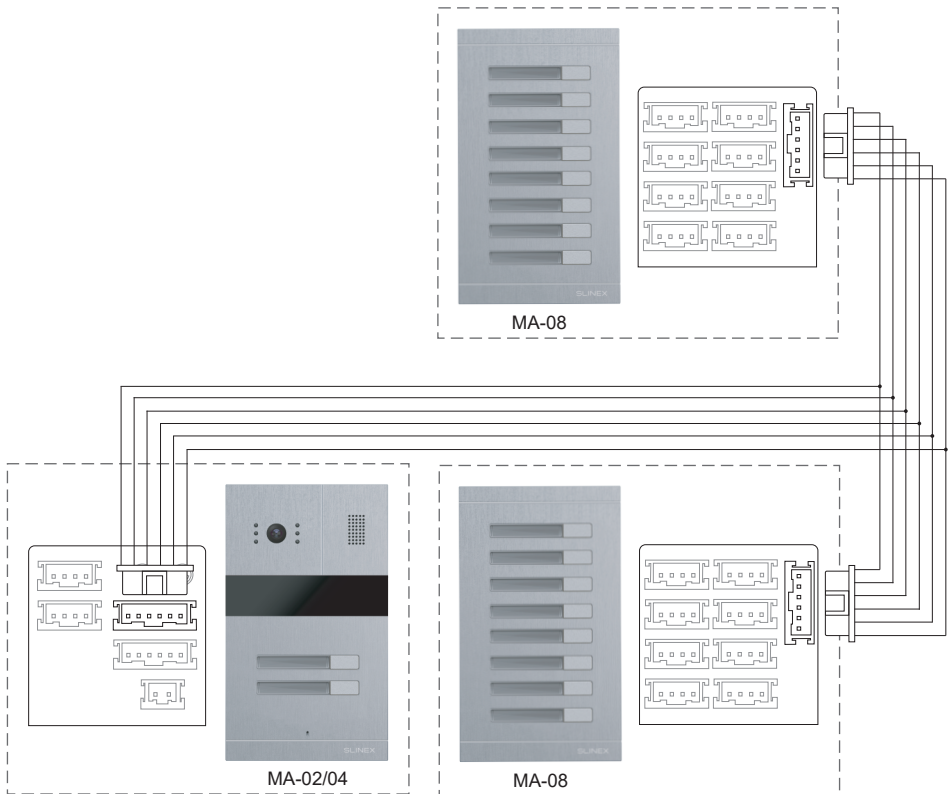

# SLINEX

Підключення багатоабонентської панелі виклику MA-02/04 і двох блоків розширення MA-08 (разом 18 або 20 абонентів).

**Примітка:**

*MA-08 може використовуватися лише в якості блоку розширення для панелей MA-02/04 і не може бути використана як самостійна панель виклику.*